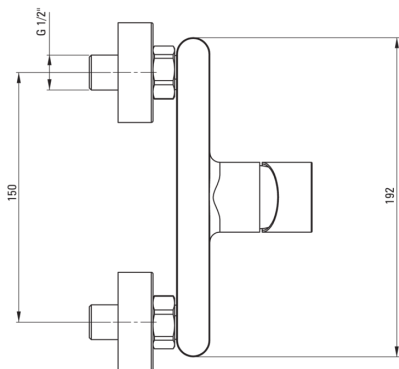

ALPINIA

Baterie pentru duș, montare pe perete

Codul produsului: BGA_040M

Culoarea: cromat

Baterie

Finisaj	cromat
Tipul bateriei	un mâner, baterie
Metoda de instalare	montare pe perete
Înălțimea totală a bateriei [mm]	117
Grupa acustică [db]	I ($x \leq 20$)
Supape de reținere	Da

Baterie cartuș

Dimensiunea cartușului ceramic	35 mm
--------------------------------	-------

Caracteristici:

- Corpul bateriei este fabricat din alamă de cea mai bună calitate.
- Agent de curățare special, sigur pentru suprafețele curățate
- Doar cele mai bune materiale, a căror calitate a fost certificată prin teste de laborator