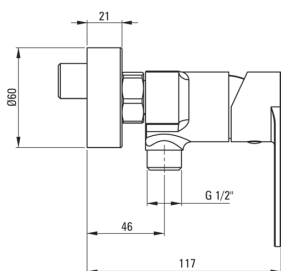

ALPINIA

Baterie pentru duș, montare pe perete

Codul produsului: BGA_040M

Culoarea: cromat

Baterie

Finisaj	cromat
Tipul bateriei	un mâner, baterie
Metoda de instalare	montare pe perete
Înălțimea totală a bateriei [mm]	117
Grupa acustică [db]	I ($x \leq 20$)
Supape de reținere	Da

Baterie cartuș

Dimensiunea cartușului ceramic	35 mm
--------------------------------	-------

Caracteristici:

- Corpul bateriei este fabricat din alamă de cea mai bună calitate.
- Agent de curățare special, sigur pentru suprafețele curățate
- Doar cele mai bune materiale, a căror calitate a fost certificată prin teste de laborator